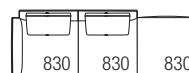

LH
930 - 36 1/2"

RH

Central dormeuse depth 1780 - 70"

830 - 32 1/2"

Open unit low armrest depth 930 - 36 1/2"

LH
2190 - 86 1/4"

RH

LH
2580 - 101 1/2"

RH

Open unit high armrest depth 930 - 36 1/2"

LH
2210 - 87"

RH

LH
2590 - 102"

RH

Open unit depth 930 - 36 1/2"

LH
1660 - 65 1/4"

JERMYN

abacus components

Sofa with low armrests
depth 930 - 36 1/2"

2540 - 100"

Sofa with high armrests
depth 930 - 36 1/2"

2540 - 100"

End unit
low armrest
depth 930 - 36 1/2"

LH
2430 - 95 1/2"