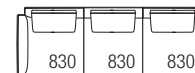

2310 - 91"

2690 - 106"

End unit low armrest depth 930 - 36 1/2"

LH
1750 - 69"

RH

LH
2190 - 86 1/4"

RH

LH
2580 - 101 1/2"

RH

End unit high armrest depth 930 - 36 1/2"

LH
1760 - 69 1/4"

RH

LH
2210 - 87"

RH

LH
2590 - 102"

RH

Central unit depth 930 - 36 1/2"

1660 - 65 1/4"

2100 - 82 3/4"

2490 - 98"

Dormeuse low armrest depth 1780 - 70"

LH
920 - 36 1/4"

RH

Dormeuse high armrest depth 1780 - 70"